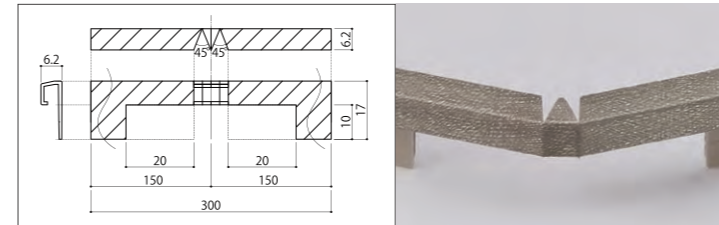

医療・福祉施設／商業施設など

主な推奨部位

廊下、居室など

新壁面デザイン用見切り材

Edge Bar [エッジバー]

エッジバー

■モール

価格・規格

価格 (工事費別)	2,000円 / 1本 (両面テープ付き)
寸法	厚さ 6.2mm × 幅 17mm × 長さ 1,800mm
色数	5色
梱包	10本 / 紙管
重量	0.88kg / 管

■用途

建物：医療・福祉施設、商業施設 など
部位：廊下、居室 など

■出隅

価格：1,000円 / 1本 (両面テープ付き)

寸法：厚さ 6.2mm × 幅 17mm × 長さ 300mm 梱包：10本 / 紙箱 重量：0.15kg / 箱

■入隅

価格：1,000円 / 1本 (両面テープ付き)

寸法：厚さ 6.2mm × 幅 17mm × 長さ 300mm 梱包：10本 / 紙箱 重量：0.15kg / 箱

■コーナー

価格：1,400円 / 1本 (両面テープ付き)

寸法：長さ 1,200mm 梱包：10本 / 紙管 重量：0.84kg / 管

工法

下地	部材	エッジバーの 取り付け	壁面への 床材接着
石膏ボード 合板 など	モール	両面テープ	セメント VG
	入隅		
	出隅		
	コーナー		