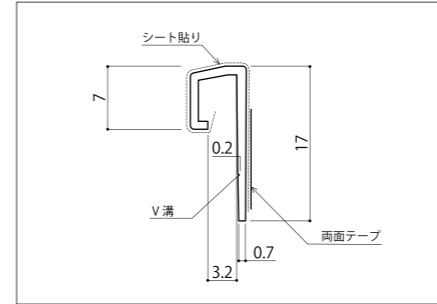

2017年8月現在

1版

HO-6M-1708-2.5B-SA

新壁面デザイン用見切り材

Edge Bar エッジバー

3.0mm厚までのタイルやシートを腰壁に施工する際に使用する見切り材
床材と組み合わせることで、デザイン性の高い空間を演出します

デジタルカタログ
2023年5月 ヘアライン販売終了
2024年12月 価格改定反映済み

主な推奨建物

医療・福祉施設／商業施設など

主な推奨部位

廊下、居室など

新壁面デザイン用見切り材

Edge Bar [エッジバー]

エッジバー

■モール

価格・規格

価格 (工事費別)	2,000円 / 1本 (両面テープ付き)
寸法	厚さ 6.2mm × 幅 17mm × 長さ 1,800mm
色数	5色
梱包	10本 / 紙管
重量	0.88kg / 管

■用途

建物：医療・福祉施設、商業施設 など
部位：廊下、居室 など

■出隅

価格：1,000円 / 1本 (両面テープ付き)

寸法：厚さ 6.2mm × 幅 17mm × 長さ 300mm 梱包：10本 / 紙箱 重量：0.15kg / 箱

■入隅

価格：1,000円 / 1本 (両面テープ付き)

寸法：厚さ 6.2mm × 幅 17mm × 長さ 300mm 梱包：10本 / 紙箱 重量：0.15kg / 箱

■コーナー

価格：1,400円 / 1本 (両面テープ付き)

寸法：長さ 1,200mm 梱包：10本 / 紙管 重量：0.84kg / 管

工法

下地	部材	エッジバーの 取り付け	壁面への 床材接着
石膏ボード 合板 など	モール	両面テープ	セメント VG
	入隅		
	出隅		
	コーナー		