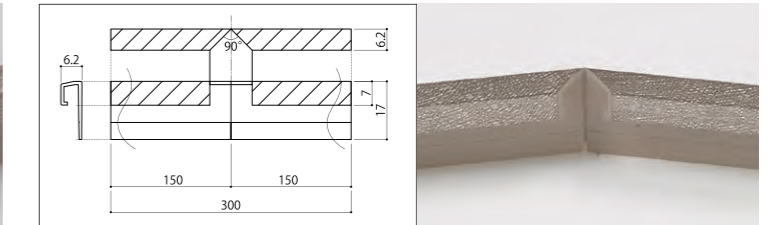

価格 (工事費別)	2,000円 / 1本 (両面テープ付き)
寸法	厚さ 6.2mm × 幅 17mm × 長さ 1,800mm
色数	5色
梱包	10本 / 紙管
重量	0.88kg / 管

■用途

建物：医療・福祉施設、商業施設 など
部位：廊下、居室 など

■出隅

価格：1,000円 / 1本 (両面テープ付き)

寸法：厚さ 6.2mm × 幅 17mm × 長さ 300mm 梱包：10本 / 紙箱 重量：0.15kg / 箱

■入隅

価格：1,000円 / 1本 (両面テープ付き)

寸法：厚さ 6.2mm × 幅 17mm × 長さ 300mm 梱包：10本 / 紙箱 重量：0.15kg / 箱

■コーナー

価格：1,400円 / 1本 (両面テープ付き)

寸法：長さ 1,200mm 梱包：10本 / 紙管 重量：0.84kg / 管

工法

下地	部材	エッジバーの 取り付け	壁面への 床材接着
石膏ボード 合板 など	モール	両面テープ	セメント VG
	入隅		
	出隅		
	コーナー		