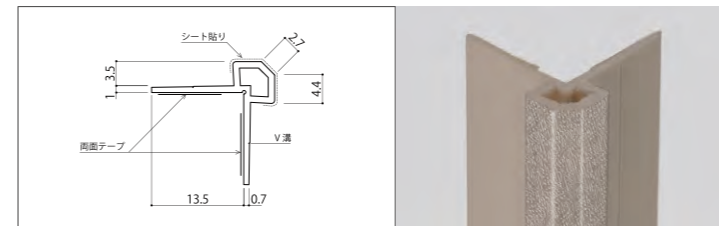

価格 (工事費別)	2,000円 / 1本 (両面テープ付き)
寸法	厚さ 6.2mm × 幅 17mm × 長さ 1,800mm
色数	5色
梱包	10本 / 紙管
重量	0.88kg / 管

■用途

建物：医療・福祉施設、商業施設 など
部位：廊下、居室 など

■出隅

価格：1,000円 / 1本 (両面テープ付き)

寸法：厚さ 6.2mm × 幅 17mm × 長さ 300mm 梱包：10本 / 紙箱 重量：0.15kg / 箱

■入隅

価格：1,000円 / 1本 (両面テープ付き)

寸法：厚さ 6.2mm × 幅 17mm × 長さ 300mm 梱包：10本 / 紙箱 重量：0.15kg / 箱

■コーナー

価格：1,400円 / 1本 (両面テープ付き)

寸法：長さ 1,200mm 梱包：10本 / 紙管 重量：0.84kg / 管

工法

下地	部材	エッジバーの 取り付け	壁面への 床材接着
石膏ボード 合板 など	モール	両面テープ	セメント VG
	入隅		
	出隅		
	コーナー		

※出隅、入隅は必ず直角になるような壁面でご使用ください。

■品番一覧

商品名	カラー	001 / ヘアライン	002 / ホワイト	003 / シャンパン	004 / ブラウン	005 / ブラック
モール	EBA-1001	EBA-1001	EBA-1002	EBA-1003	EBA-1004	EBA-1005
コーナー	EBB-2001	EBB-2001	EBB-2002	EBB-2003	EBB-2004	EBB-2005
入隅	EBC-3001	EBC-3001	EBC-3002	EBC-3003	EBC-3004	EBC-3005
出隅	EBD-4001	EBD-4001	EBD-4002	EBD-4003	EBD-4004	EBD-4005