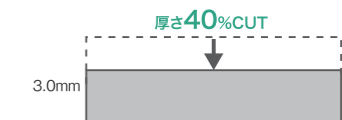

■グリーン購入法適合

日本インテリア協会プラスチック
床材部会が定めたグリーン購入
法適合品に表示されるマークです。

■FloorScore®認証

米国の弾性床材協会(RFCI)と
第三者認定機関SCSによる室内
空気環境の認証を得た製品に表
示されるマークです。

■CASBEE LR-2 資源マテリアル

見本帳の軽量化

サンプルの厚さを3mmにするこ
とで、材料の使用量を削減。

サンプルのサイズを最適化するこ
とで、面数と背幅を削減。