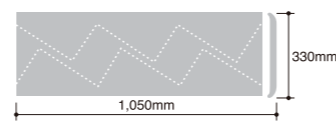

袴なし(先づけ用)
※標準品と受注生産品がありますので、ご注意ください。

- LH ササラ巾木