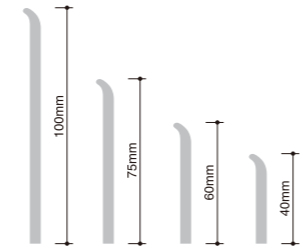

※2枚取りの場合

詳細はこちらからご確認ください ▶

見た目重視なら

デザイン巾木

インテリアの一部としてお部屋になじむ、木調と光沢のあるシリーズです。

木調巾木	高さ:60~100mm	価格:360~420円/m
ワイド巾木	高さ:300mm	価格:2,420円/m
ソフト巾木 (ハイカラー)	高さ:60mm	価格:310円/m

詳細はこちらからご確認ください ▶

新製品

防汚抗菌 長尺巾木 “ひとふで” [H30mm]

ありそうでなかった高さ30mmのミニマルサイズな長尺巾木。ソフト巾木同様の厚さに加えて、厚さ4mmの厚物もラインナップ。

標準サイズ	高さ:30mm	価格:290円/m
厚物サイズ	高さ:30mm	価格:830円/m

詳細はこちらからご確認ください ▶

巾木断面図

- HB ソフト巾木 (袴あり)
- LBA 長尺巾木 (袴あり)

袴あり(あとづけ用)
※標準品と受注生産品がありますので、ご注意ください。

- HB C型 ソフト巾木 (袴なし)
- LBC 長尺巾木 (袴なし)

袴なし(先づけ用)
※標準品と受注生産品がありますので、ご注意ください。

- LH ササラ巾木

ササラ巾木(3段分2枚取りの場合)

- MB 木調巾木

袴あり(あとづけ用)
※木調巾木のササラ巾木はありません。
※標準品と受注生産品がありますので、ご注意ください。

- LSA H30長尺巾木 (袴あり)

袴あり(あとづけ用)