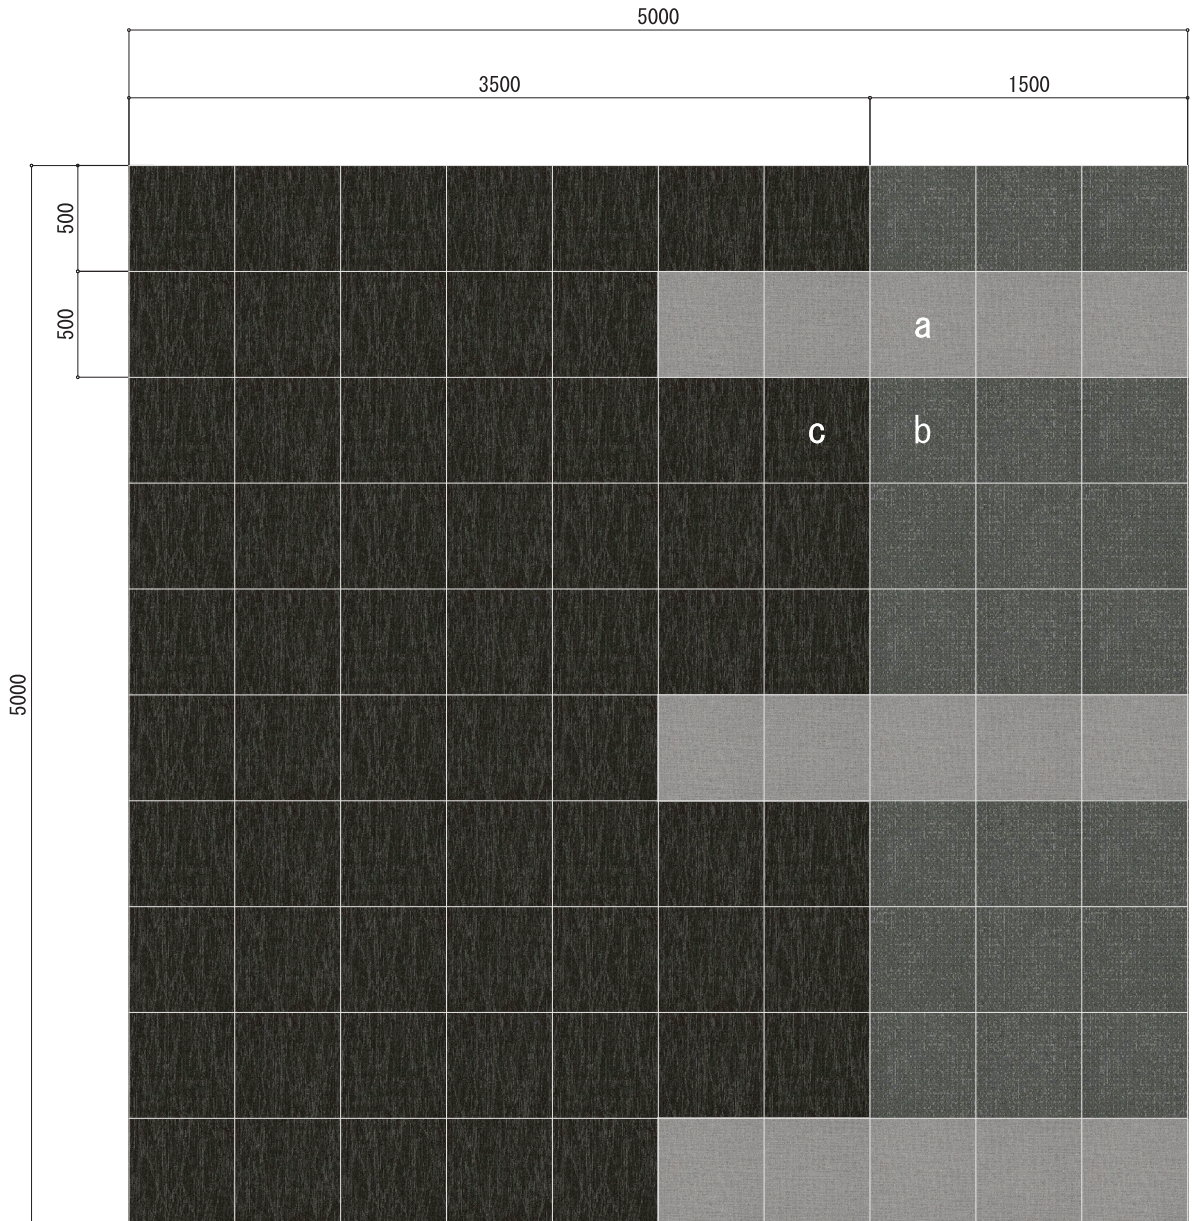

TS-7000 Plan. 10

使用品番	■ a TS-7000 TSD-361
	■ b TS-7000 TSE-381
	■ c TS-7000 TSH-442

※パターン図は参考です。
採用をご検討の際には空間によってスケール感や見え方が異なりますので、必ず現物見本をご確認ください。