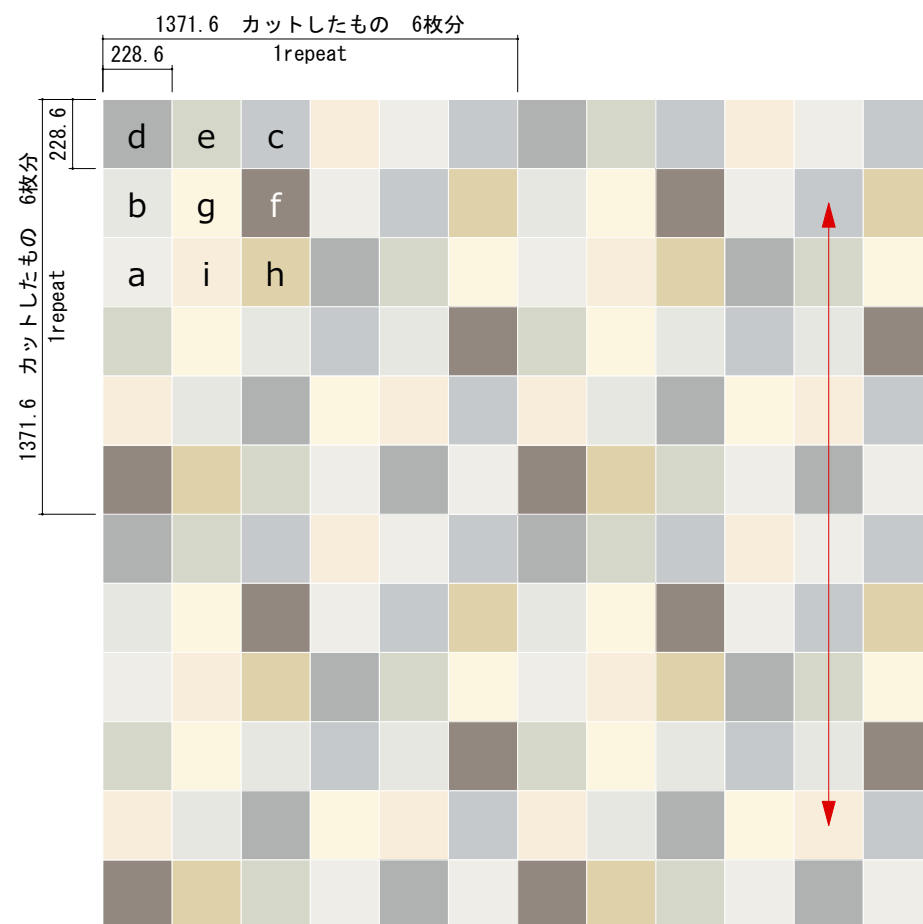

掲載カタログ名	Composition Tile p_34
使用品番	a ドルチェポタニカ DB-3101
	b ドルチェポタニカ DB-3102
	c ドルチェポタニカ DB-3103
	d ドルチェポタニカ DB-3104
	e ドルチェポタニカ DB-3106
	f ドルチェポタニカ DB-3109
	g ドルチェポタニカ DB-3110
	h ドルチェポタニカ DB-3120
	i ドルチェポタニカ DB-3119

scale=カタログ通り（1/4サイズにカット）

scale=タイル現寸大の場合

※パターン図は参考です。
 空間画像を厳密に再現したものではありません。画像と全く同じに貼ることはできませんのでご了承ください。
 採用をご検討の際には、空間によってスケール感や見え方が異なりますので、必ず現物見本をご確認ください。
 パターンはあくまで提案であり、施工の可能性や難易度は状況により異なります。
 廃止品番が含まれる可能性があります。似寄り品番に関しましてはお問い合わせください。