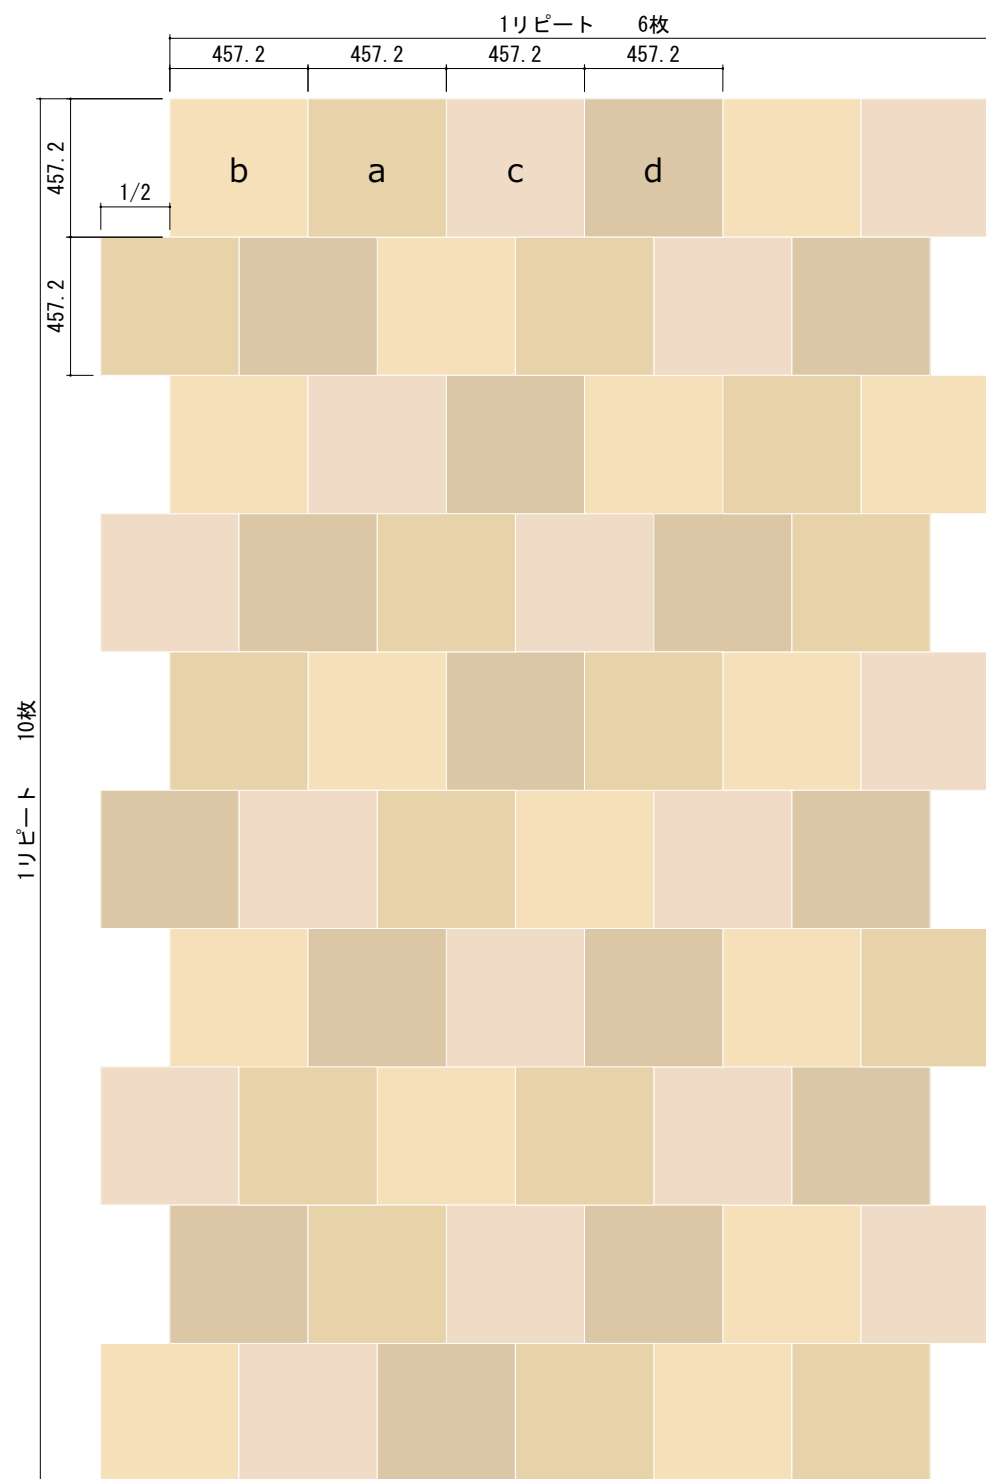

掲載カタログ名	Composition Tile p_37
使用品番	a ドルチェポタニカ DB-3115
	b ドルチェポタニカ DB-3116
	c ドルチェポタニカ DB-3119
	d ドルチェポタニカ DB-3120
	同比率乱貼り 1/2ずらし

※パターン図は参考です。
空間画像を厳密に再現したものではありません。画像と全く同じに貼ることはできませんのでご了承ください。
採用をご検討の際には、空間によってスケール感や見え方が異なりますので、必ず現物見本をご確認ください。
パターンはあくまで提案であり、施工の可能性や難易度は状況により異なります。
廃止品番が含まれる可能性があります。似寄り品番に関しましてはお問い合わせください。