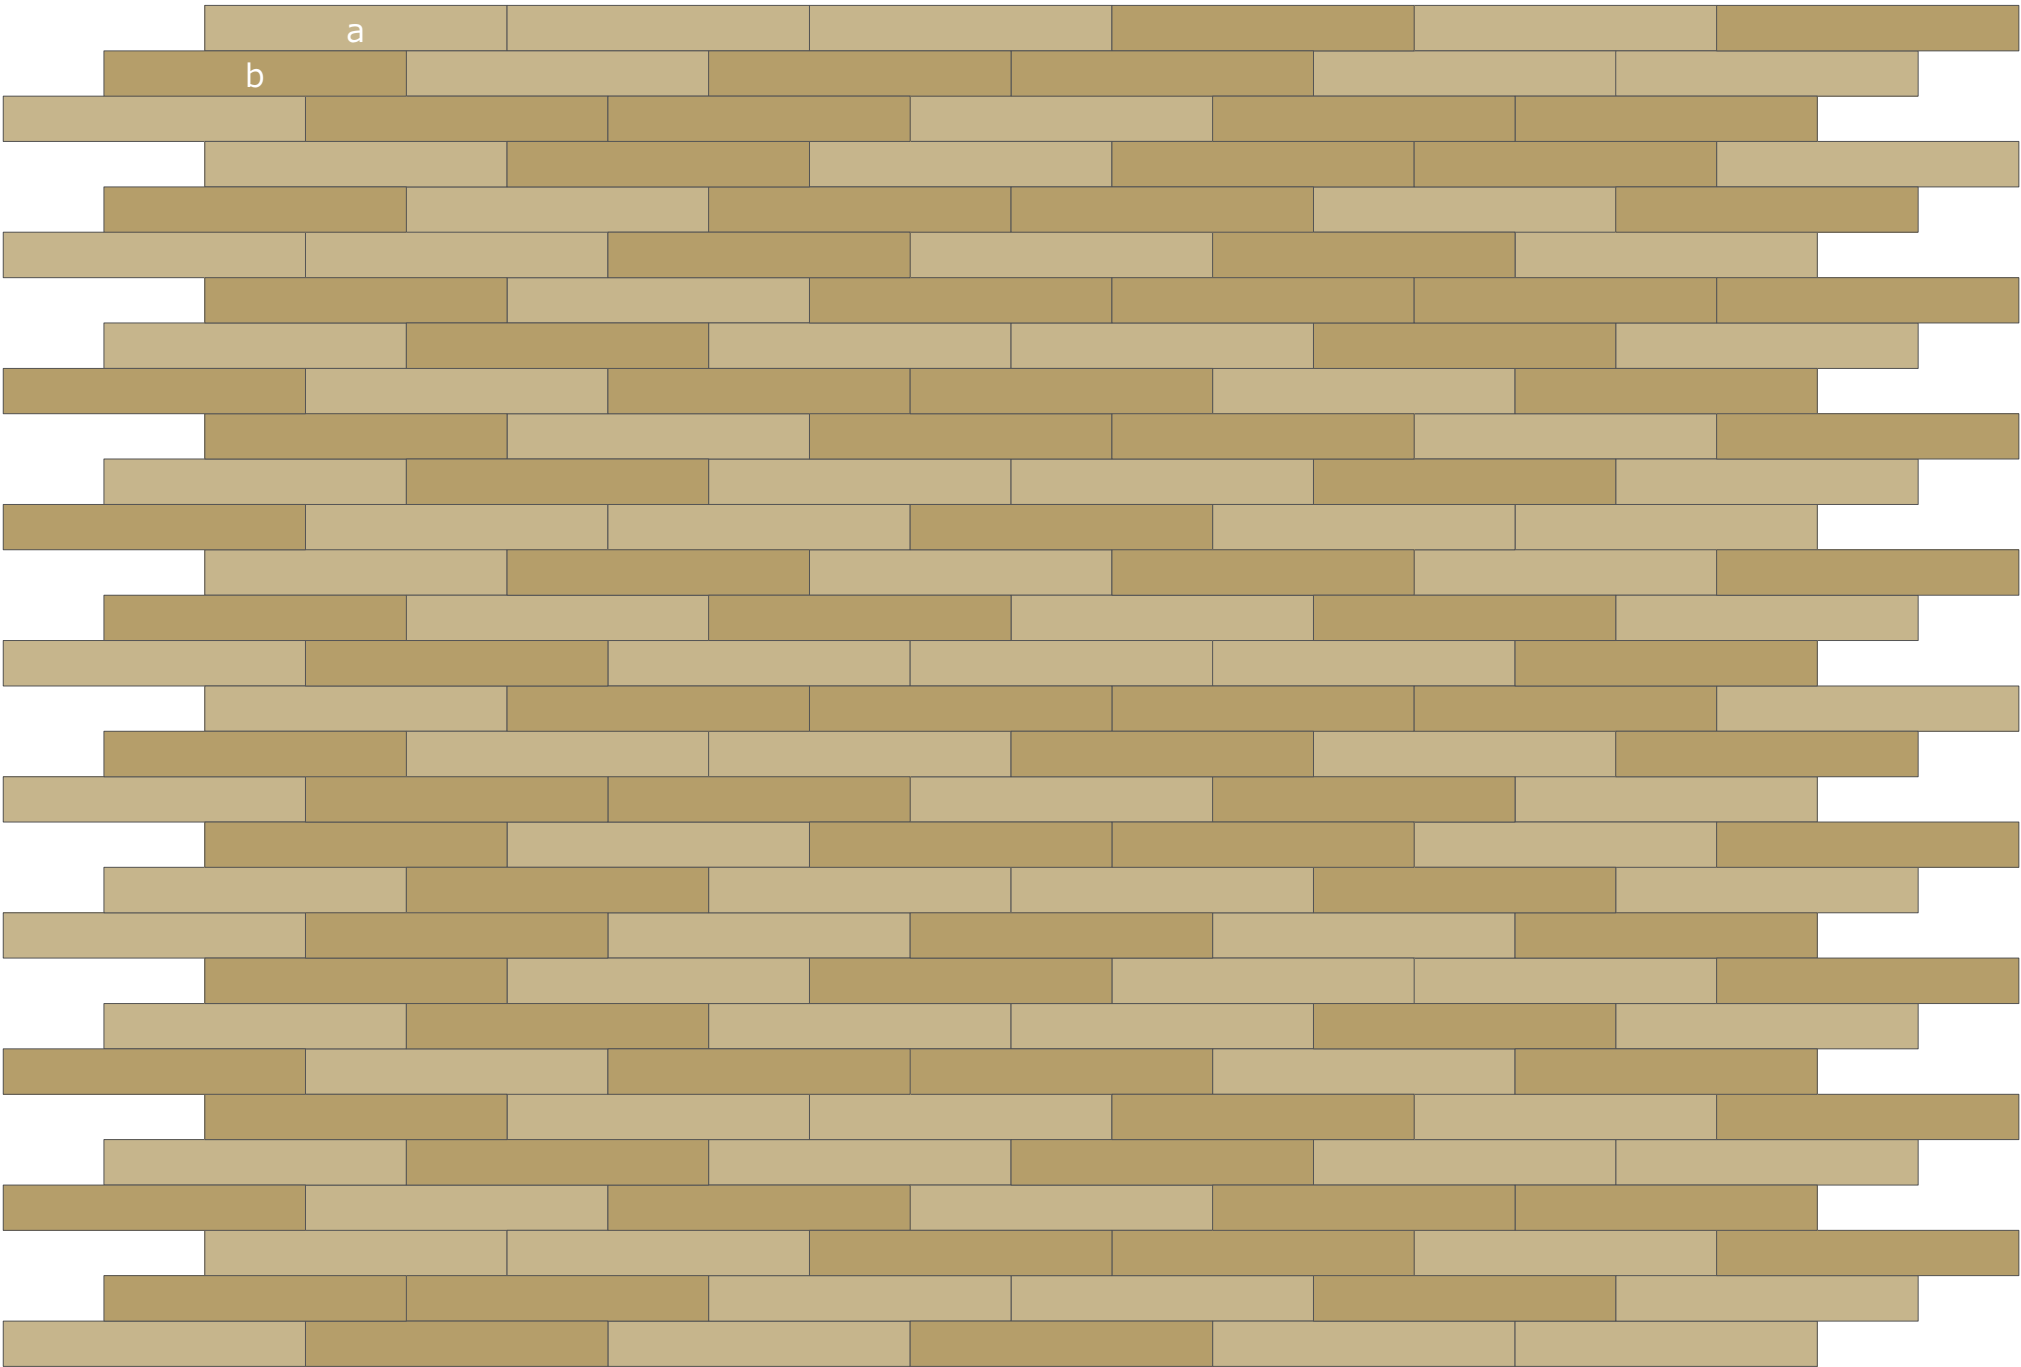

レイフラットタイルノーワックス			
掲載カタログ名	LAY FLAT TILE NOWAX CATALOGUE		
掲載ページ	p_19 下 (右側のパターン)		
その他情報			
使用品番	a LN-1201 (50%) b LN-1202 (50%) ※2色同比率乱貼り		

※パターン図は参考です。
空間画像を厳密に再現したものではありません。画像と全く同じに貼ることはできませんのでご了承ください。
採用をご検討の際には、空間によってスケール感や見え方が異なりますので、必ず現物見本をご確認ください。
パターンはあくまで提案であり、施工の可能性や難易度は状況により異なります。