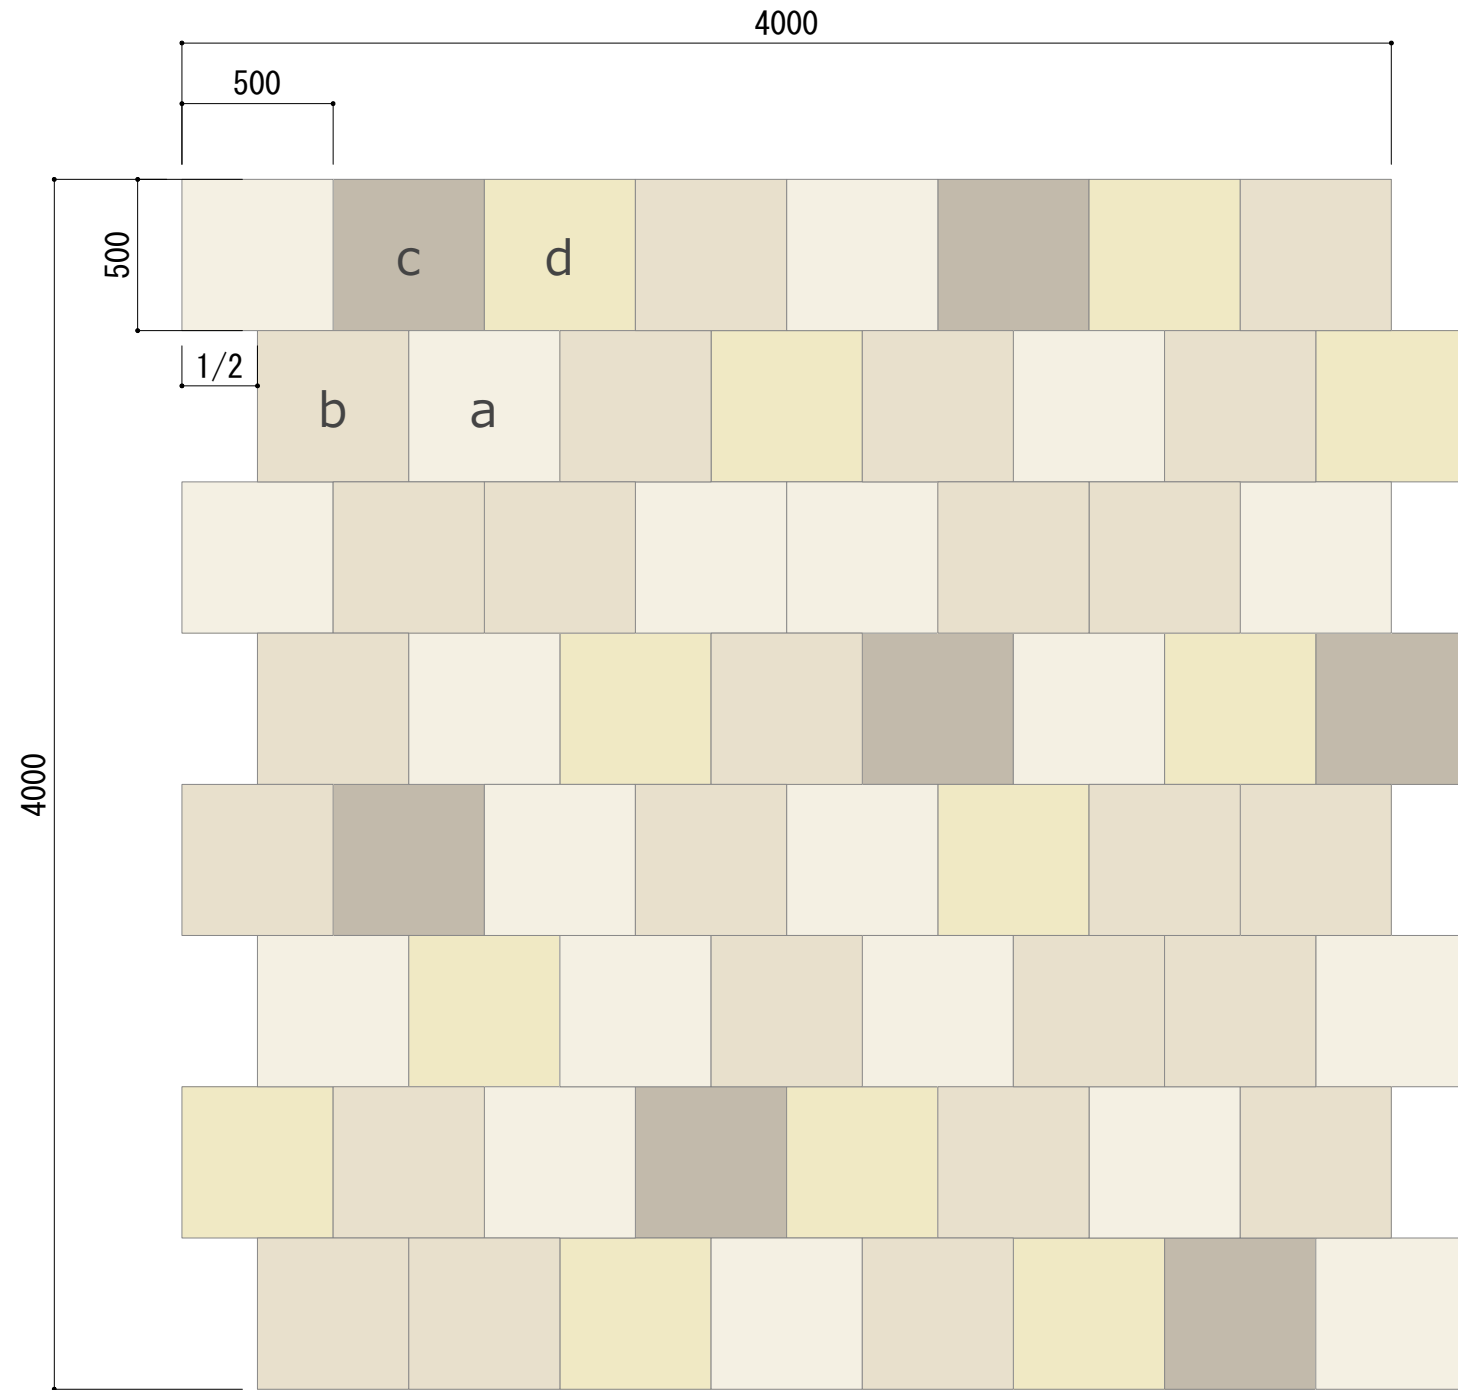

レイフラットタイルノーワックス	
掲載カタログ名	LAY FLAT TILE NOWAX CATALOGUE
掲載ページ	p_1 p_11
その他情報	
使用品番	a LN-1731 (14%)
	b LN-1734 (16%)
	c LN-1735 (13%)
	d TSD-365 (17%)
	e TSD-366 (22%)
	f TSD-367 (18%)
	※乱貼り

※パターン図は参考です。
 空間画像を厳密に再現したものではありません。画像と全く同じに貼ることはできませんのでご了承ください。
 採用をご検討の際には、空間によってスケール感や見え方が異なりますので、必ず現物見本をご確認ください。
 パターンはあくまで提案であり、施工の可能性や難易度は状況により異なります。

レイフラットタイルノーワックス			
掲載カタログ名	LAY FLAT TILE NOWAX CATALOGUE		
掲載ページ	p_12		
その他情報			
使用品番	a LN-1224 (30%)		
	b LN-1225 (70%)		
	※ 2色乱貼り		
	(会議室)		
	 タビス クラフトチェック TZ09-664		

※パターン図は参考です。
 空間画像を厳密に再現したものではありません。画像と全く同じに貼ることはできませんのでご了承ください。
 採用をご検討の際には、空間によってスケール感や見え方が異なりますので、必ず現物見本をご確認ください。
 パターンはあくまで提案であり、施工の可能性や難易度は状況により異なります。

レイフラットタイルノーワックス

掲載カタログ名	LAY FLAT TILE NOWAX CATALOGUE
掲載ページ	p.16
その他情報	
使用品番	a LN-1713 (30%)
	b LN-1714 (40%)
	c LN-1731 (10%)
	d LN-1732 (20%)
	※ 4色乱貼り 1/2ずらし

※パターン図は参考です。

空間画像を厳密に再現したものではありません。画像と全く同じに貼ることはできませんのでご了承ください。
採用をご検討の際には、空間によってスケール感や見え方が異なりますので、必ず現物見本をご確認ください。
パターンはあくまで提案であり、施工の可能性や難易度は状況により異なります。

レイフラットタイルノーワックス			
掲載カタログ名	LAY FLAT TILE NOWAX CATALOGUE		
掲載ページ	p_17 上		
その他情報			
	ベース		
使用品番	a LN-1716		
	ライン		
	b LN-1227		
	c LN-1228		

※パターン図は参考です。
 空間画像を厳密に再現したものではありません。画像と全く同じに貼ることはできませんのでご了承ください。
 採用をご検討の際には、空間によってスケール感や見え方が異なりますので、必ず現物見本をご確認ください。
 パターンはあくまで提案であり、施工の可能性や難易度は状況により異なります。