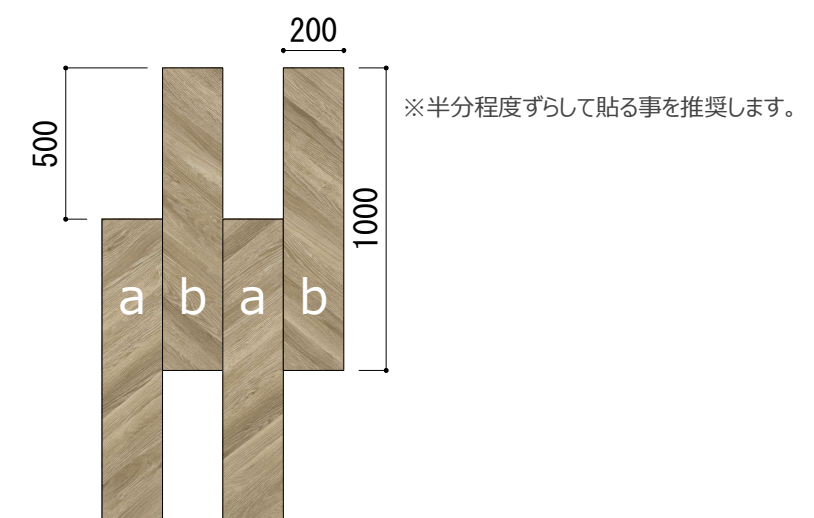

LN-1237 (Aタイプ)

LN-1238 (Bタイプ)

LN-1239 (Aタイプ)

LN-1240 (Bタイプ)

LN-1237, LN-1238

LN-1239, LN-1240

タイル同士の柄合わせはできません。
タイル同士の目地をずらして貼ることを推奨します。

※パターン図は参考です。