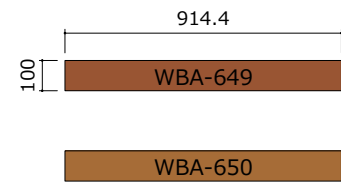

掲載カタログ名	合冊見本帳（チップ付き）
掲載ページ	p.44
その他情報	Pattern_8
	Real System
掲載カタログ名	カタログ（冊子）
掲載ページ	p.77
その他情報	
使用品番	ウッドライン
	WBA-649（50%）
	WBA-650（50%）
	2色同比率乱貼り
	リアルシステム

※パターン図は参考です。写真と全く同じに貼ることは出来ませんのでご了承ください。  
空間の条件によって色柄の見え方やスケール感に違いがありますので、必ず現物見本をご確認ください。

掲載カタログ名	合冊見本帳 (チップ付き)
掲載ページ	p.25
その他情報	
掲載カタログ名	カタログ (冊子)
掲載ページ	p.71
その他情報	
使用品番	ウッドライン WBA-327
	マティル MBE-141
	MBE-142
	MBE-143
	76.2mm×304.8mmにカット 同比率乱貼り

※パターン図は参考です。写真と全く同じに貼ることは出来ませんのでご了承ください。  
空間の条件によって色柄の見え方やスケール感に違いがありますので、必ず現物見本をご確認ください。