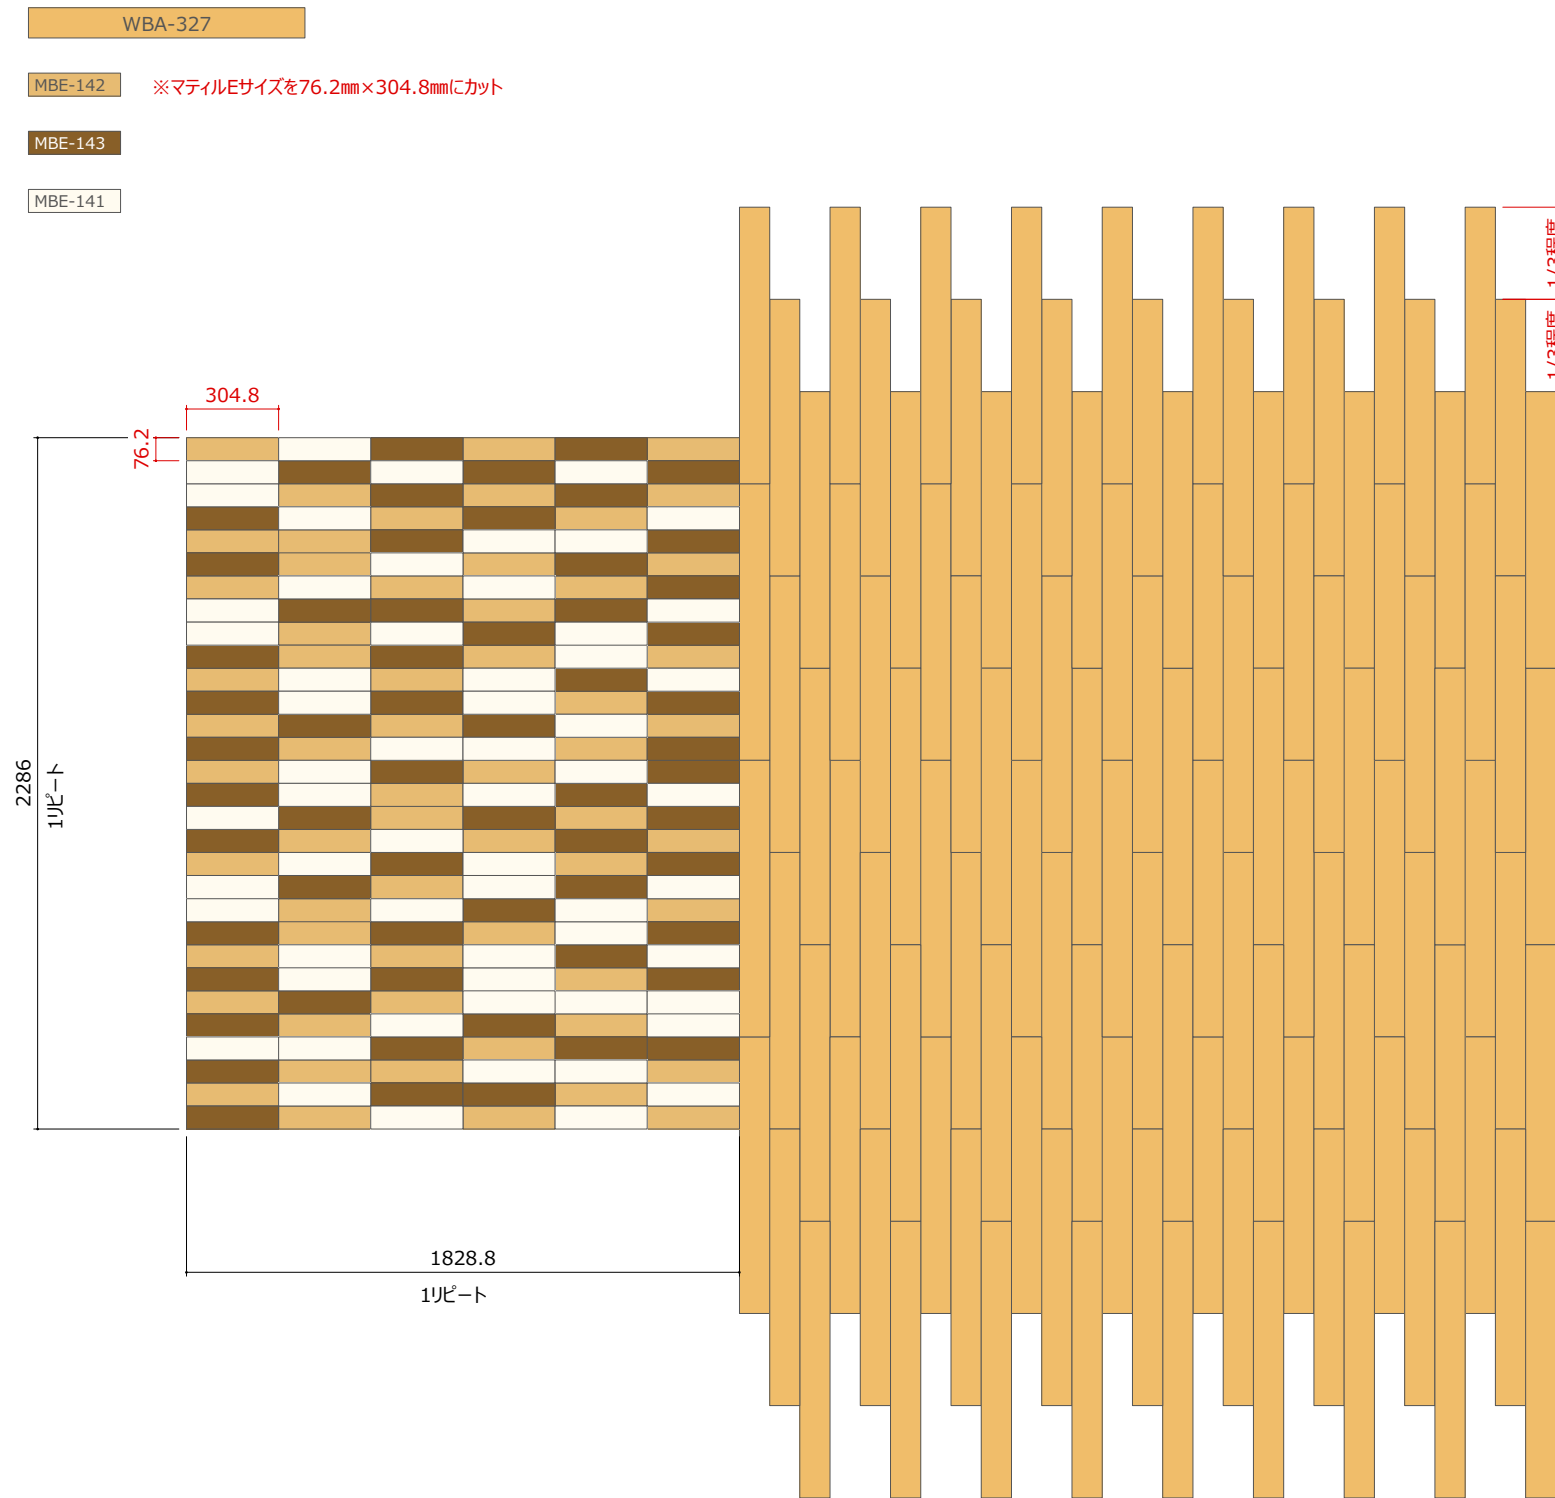

掲載カタログ名	合冊見本帳（チップ付き）
掲載ページ	p.44
その他情報	Pattern_8
	Real System
掲載カタログ名	カタログ（冊子）
掲載ページ	p.77
その他情報	
使用品番	ウッドライン
	WBA-649（50%）
	WBA-650（50%）
	2色同比率乱貼り
	リアルシステム

※パターン図は参考です。写真と全く同じに貼ることは出来ませんのでご了承ください。  
空間の条件によって色柄の見え方やスケール感に違いがありますので、必ず現物見本をご確認ください。

掲載カタログ名	合冊見本帳 (チップ付き)
掲載ページ	p.25
その他情報	
掲載カタログ名	カタログ (冊子)
掲載ページ	p.71
その他情報	
使用品番	ウッドライン WBA-327
	マティル MBE-141
	MBE-142
	MBE-143
	76.2mm×304.8mmにカット 同比率乱貼り

※パターン図は参考です。写真と全く同じに貼ることは出来ませんのでご了承ください。  
空間の条件によって色柄の見え方やスケール感に違いがありますので、必ず現物見本をご確認ください。

掲載カタログ名	合冊見本帳（チップ付き）
掲載ページ	p.42
その他情報	Pattern_7
掲載カタログ名	カタログ（冊子）
掲載ページ	p.74
その他情報	
使用品番	ウッドライン
	WBA-315
	WBA-316
	WBA-338
	WBA-340

※パターン図は参考です。写真と全く同じに貼ることは出来ませんのでご了承ください。  
 空間の条件によって色柄の見え方やスケール感に違いがありますので、必ず現物見本をご確認ください。