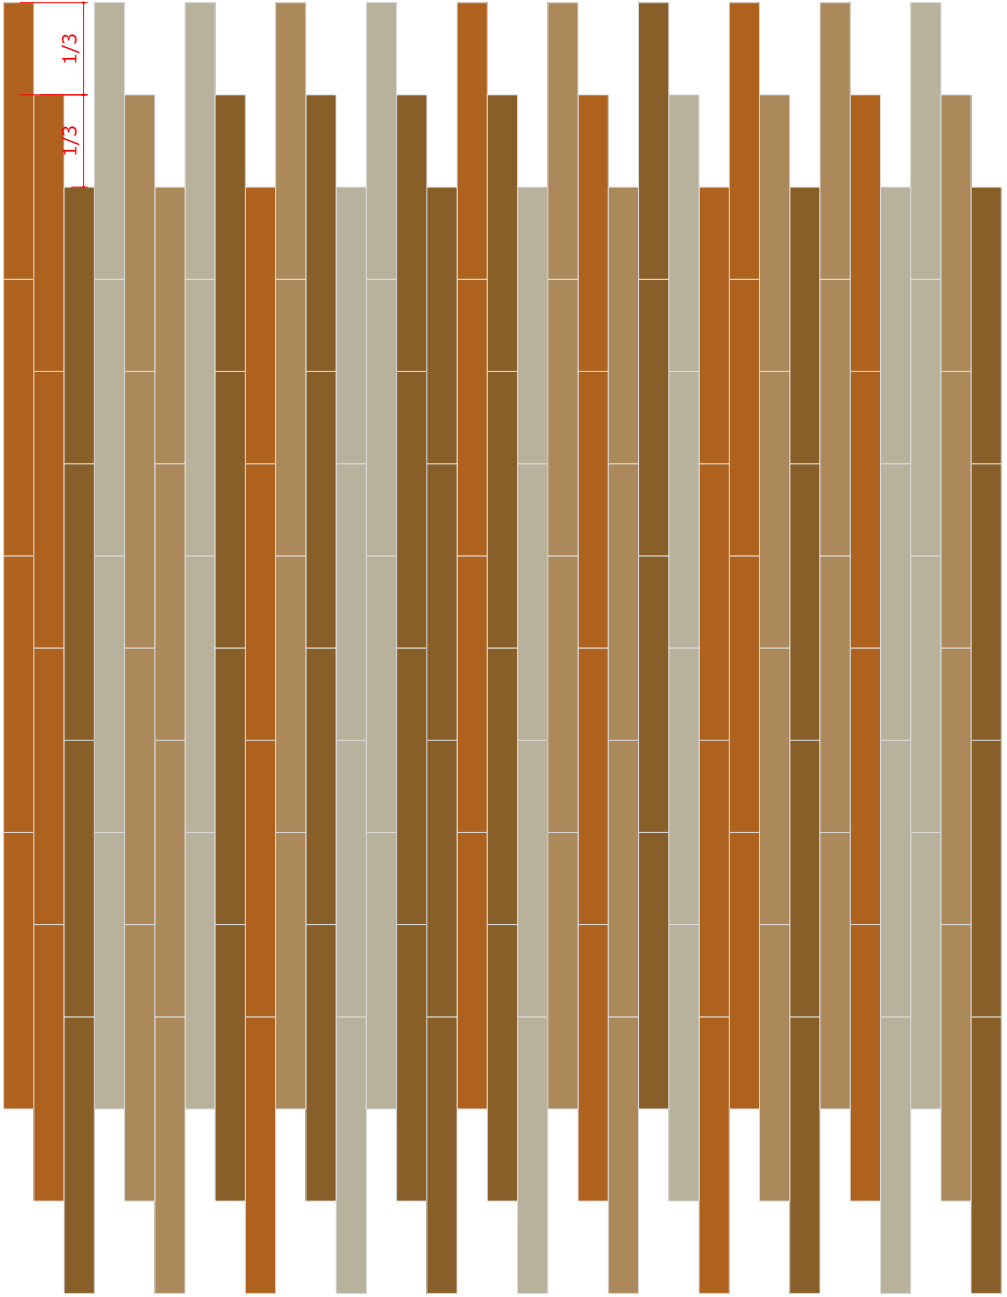

掲載カタログ名	合冊見本帳（チップ付き）
掲載ページ	p.42
その他情報	Pattern_7
掲載カタログ名	カタログ（冊子）
掲載ページ	p.74
その他情報	
使用品番	ウッドライン
	WBA-315
	WBA-316
	WBA-338
	WBA-340

※パターン図は参考です。写真と全く同じに貼ることは出来ませんのでご了承ください。
空間の条件によって色柄の見え方やスケール感に違いがありますので、必ず現物見本をご確認ください。