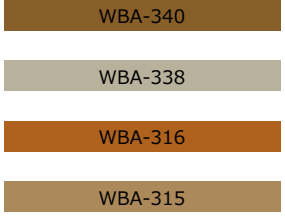

掲載カタログ名	合冊見本帳（チップ付き）
掲載ページ	p.42
その他情報	Pattern_7
掲載カタログ名	カタログ（冊子）
掲載ページ	p.74
その他情報	
使用品番	ウッドライン
	WBA-315
	WBA-316
	WBA-338
	WBA-340

※パターン図は参考です。写真と全く同じに貼ることは出来ませんのでご了承ください。
空間の条件によって色柄の見え方やスケール感に違いがありますので、必ず現物見本をご確認ください。