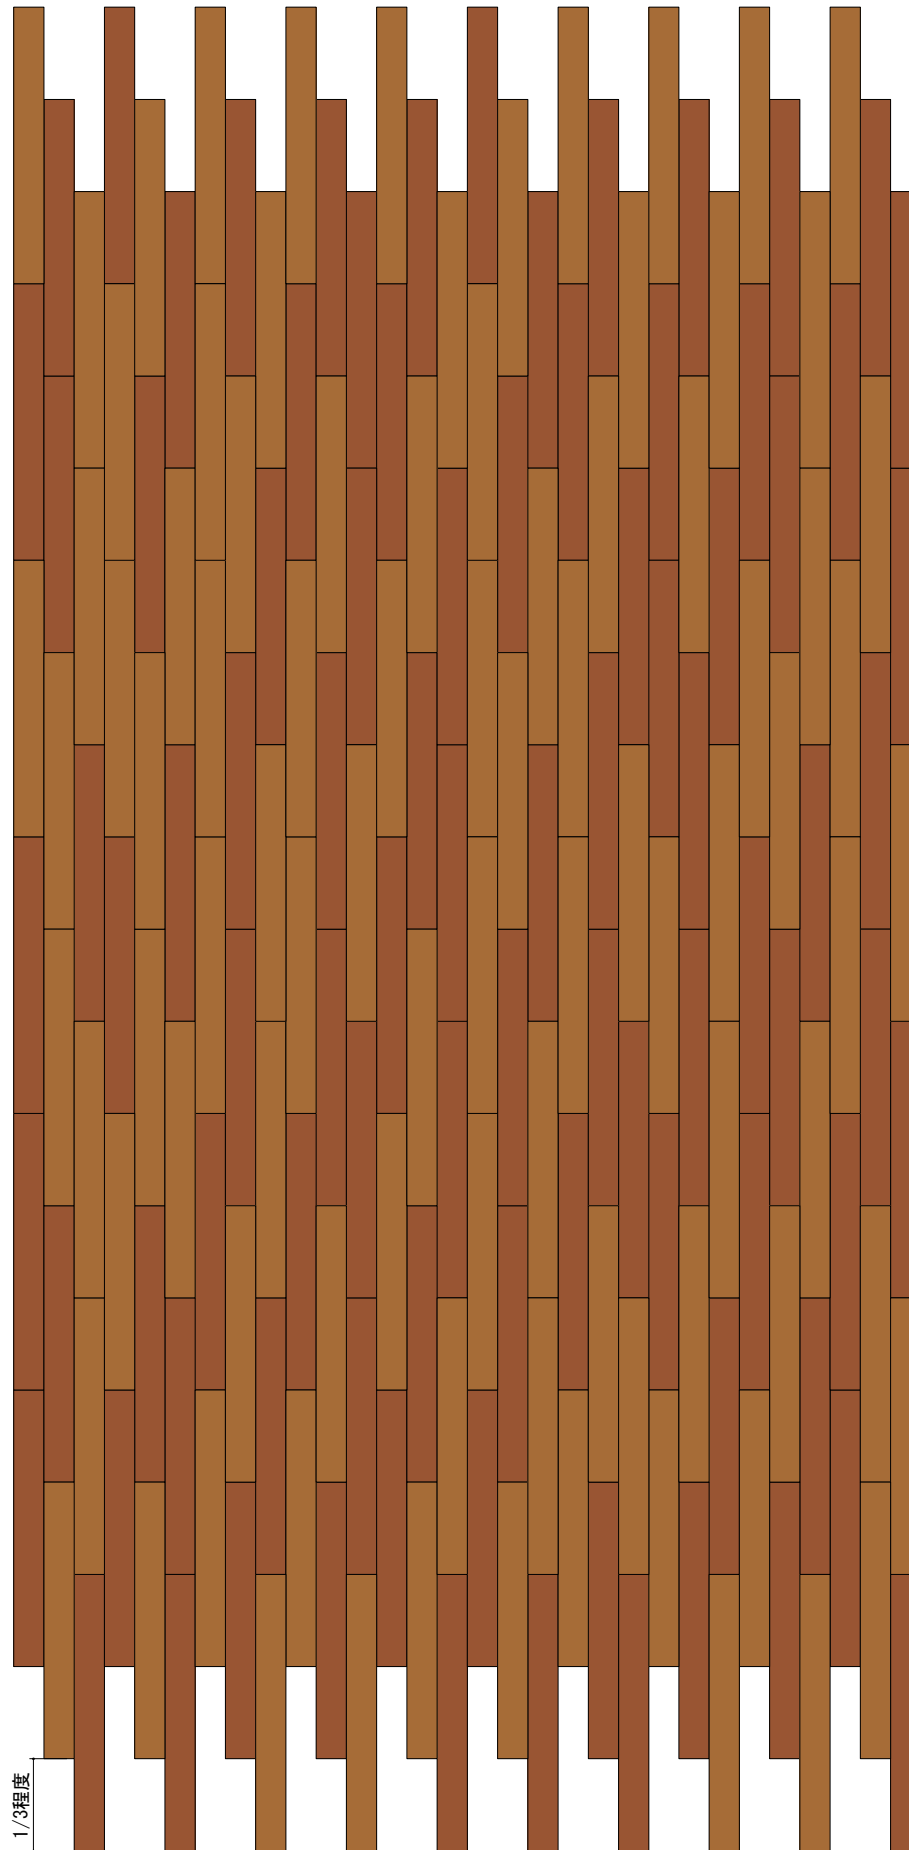

掲載カタログ名	合冊見本帳（チップ付き）
掲載ページ	p.44
その他情報	Pattern_8
	Real System
掲載カタログ名	カタログ（冊子）
掲載ページ	p.77
その他情報	
使用品番	ウッドライン
	WBA-649（50%）
	WBA-650（50%）
	2色同比率乱貼り
	リアルシステム

※パターン図は参考です。写真と全く同じに貼ることは出来ませんのでご了承ください。  
空間の条件によって色柄の見え方やスケール感に違いがありますので、必ず現物見本をご確認ください。

掲載カタログ名	合冊見本帳 (チップ付き)
掲載ページ	p.25
その他情報	
掲載カタログ名	カタログ (冊子)
掲載ページ	p.71
その他情報	
使用品番	ウッドライン WBA-327
	マティル MBE-141
	MBE-142
	MBE-143
	76.2mm×304.8mmにカット 同比率乱貼り

※パターン図は参考です。写真と全く同じに貼ることは出来ませんのでご了承ください。  
空間の条件によって色柄の見え方やスケール感に違いがありますので、必ず現物見本をご確認ください。