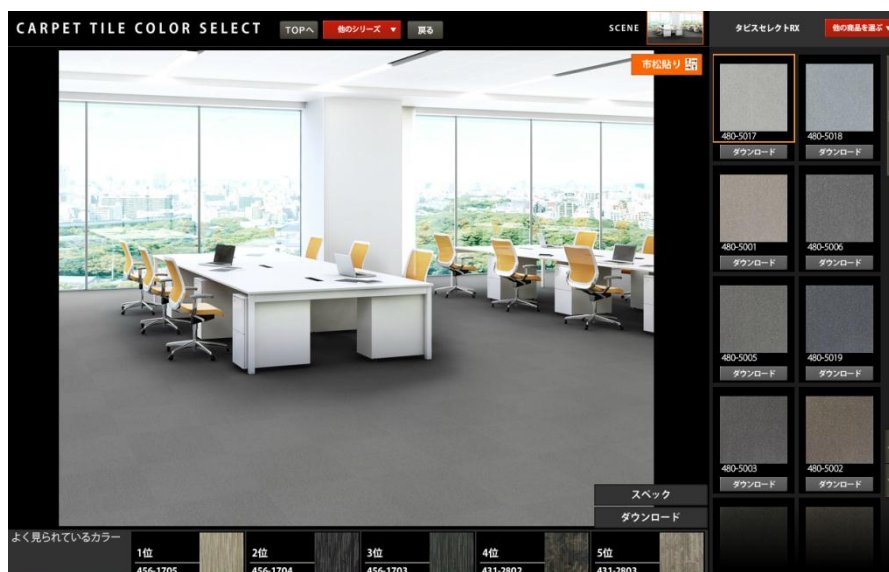

掲載商品：タジマ カーペットタイル

- ①各製品の500角画像データがダウンロードできます
- ②各製品・品番ごとの施工イメージ シミュレーションが可能。また施工イメージがダウンロードできます※一部商品を除く

デジタルカタログや商品画像のダウンロード、  
施工イメージシミュレーションをご利用いただけます。

(タジマ デジタルコンテンツ)

(施工イメージ シミュレーション:タピスセレクト RX)