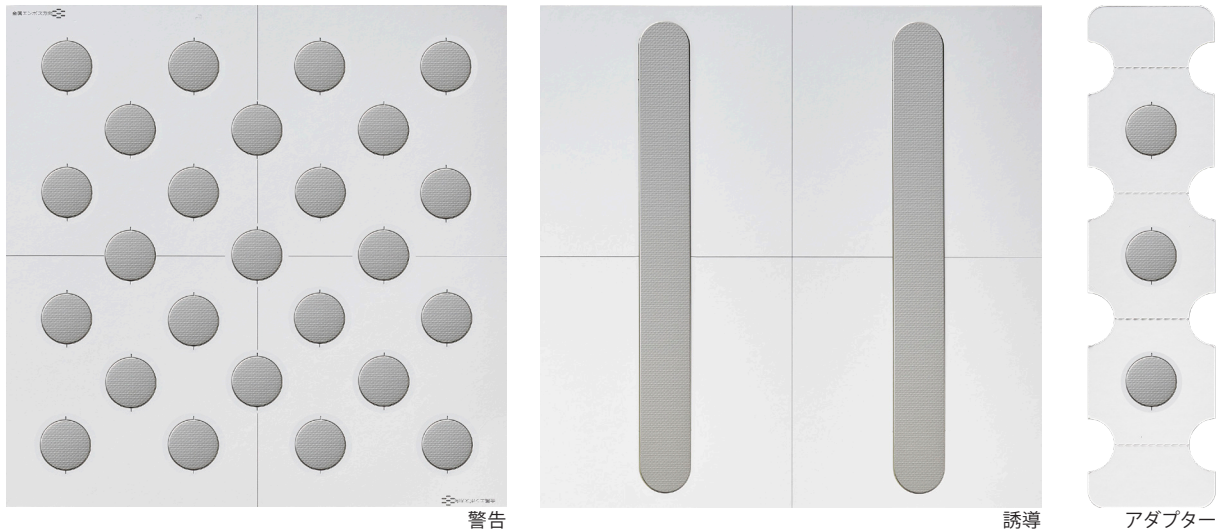

## 新製品

商品名 ガイドタイル UD-SUS  
タイプ 低突起型・視覚障がい者屋内誘導用  
シール式ステンレスプレート 厚さ 1.8mm

発売日 2021年1月21日

商品名 ガイドタイル UD-ST（簡易施工タイプ／アルミテープタイプ）  
タイプ 低突起型・視覚障がい者屋内誘導用  
シール式ウレタン樹脂タイル 厚さ 2.3mm（突起高 1.8mm）

発売日 2021年1月21日

▶ 詳細は次ページ以降をご覧ください。

## 新製品

商品名 ガイドタイル UD-SUS/ST 専用プライマー  
タイプ 下地補強用プライマー  
梱包 0.6kg / 缶  
価格 8,000 円  
(材料価格)

発売日 2021年1月21日

以上

## ガイドタイルUD-SUS

低突起型・視覚障がい者屋内誘導用  
シール式ステンレスプレート 厚さ 1.8mm

寸 法	警告	$\phi 30\text{mm} \times 25$
	誘導	$30\text{mm} \times 280\text{mm} \times 2$
	アダプター	$\phi 30\text{mm} \times 3$
梱 包	警告・誘導・アダプター	8 枚 / ケース (専用プライマー・治具入り)
	警告補助梱包	4 枚 / ケース (専用プライマー・治具入り)
重 量	警告	約 2.2kg / ケース
	警告補助梱包	約 1.1kg / ケース
	誘導	約 2.2kg / ケース
	アダプター	約 0.5kg / ケース
価 格 (材料価格)	警告	19,800 円 / 枚
	警告補助梱包	19,800 円 / 枚
	誘導	9,800 円 / 枚
	アダプター	4,800 円 / 枚