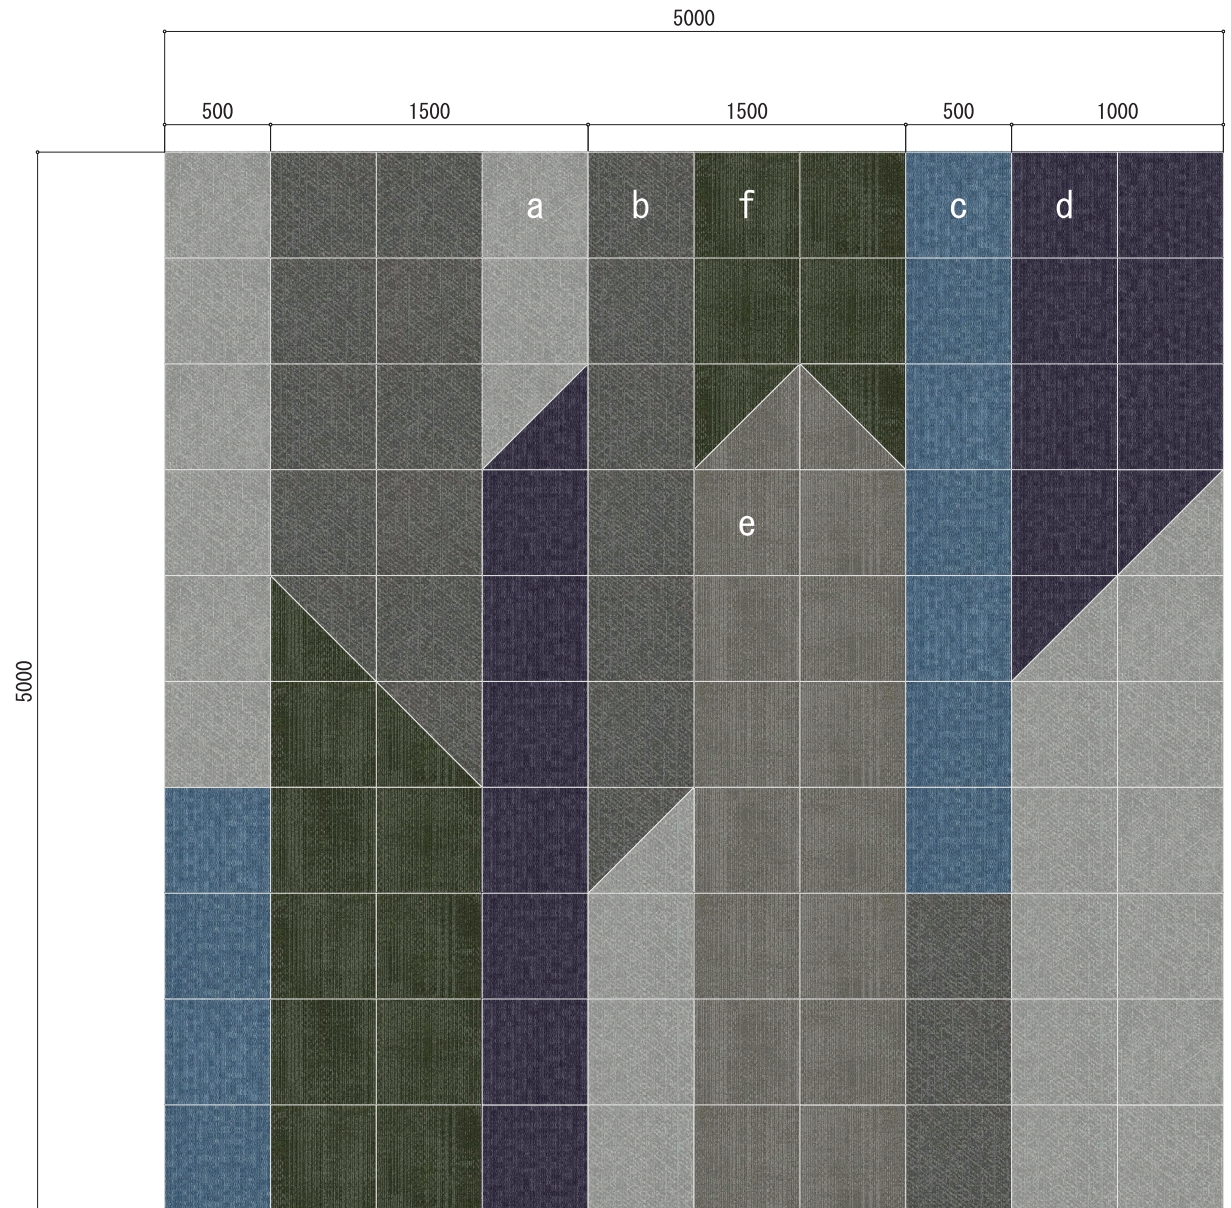

TS-7000 Plan. 01

使用品番	
	a TS-7000 TSC-341
	b TS-7000 TSC-342
	c TS-7000 TSA-304
	d TS-7000 TSA-306
	e TS-7000 TSB-322
	f TS-7000 TSB-328

※パターン図は参考です。
採用をご検討の際には空間によってスケール感や見え方が異なりますので、必ず現物見本をご確認ください。