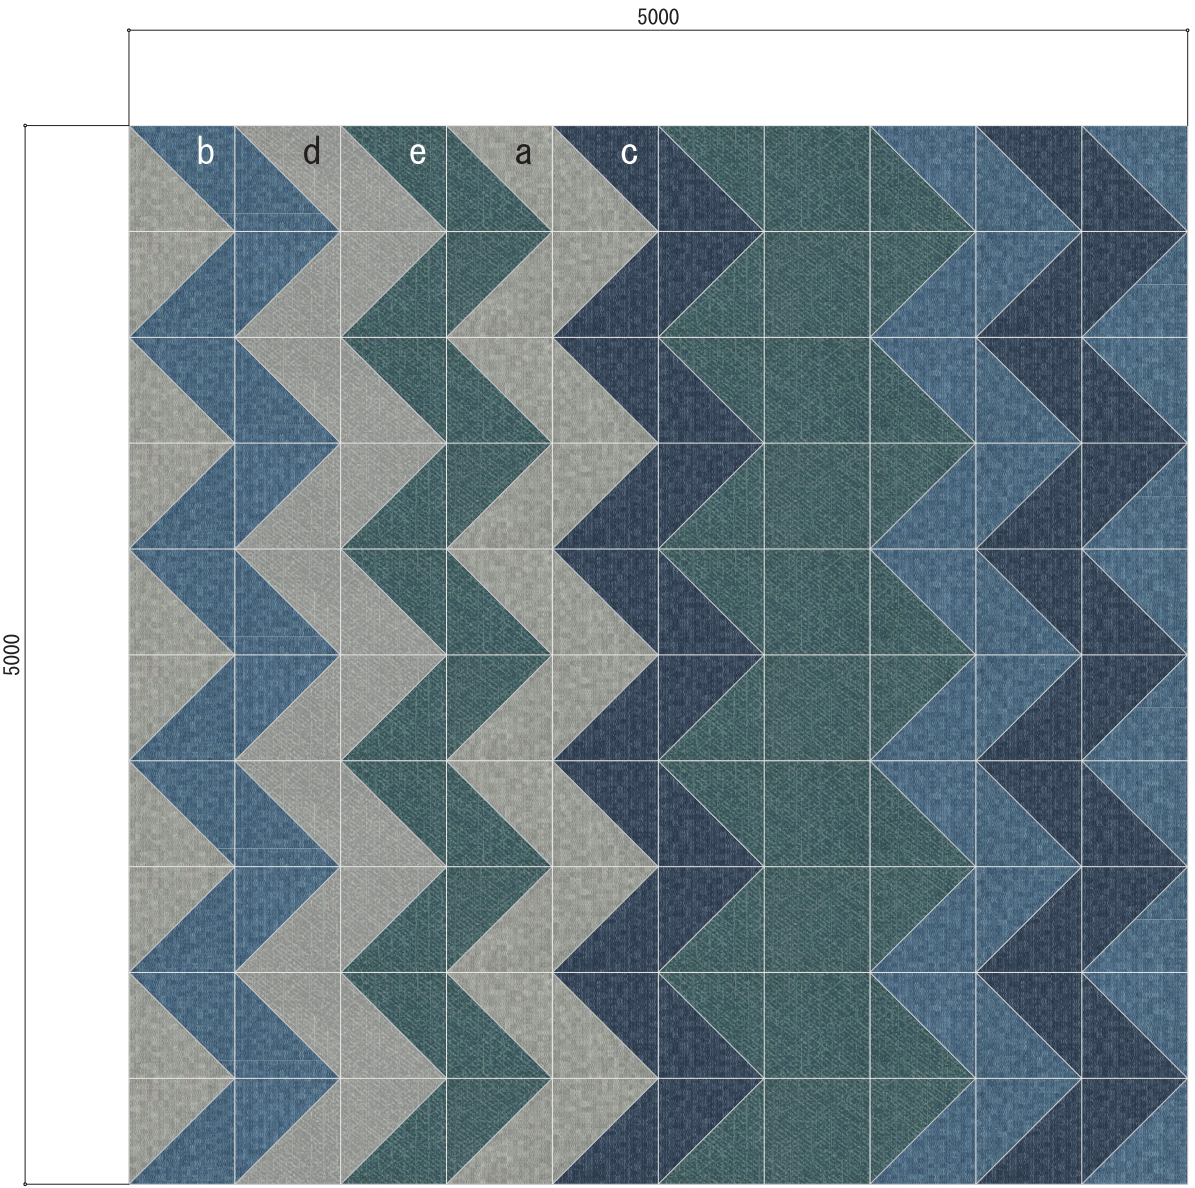

TS-7000 Plan. 02

使用品番	 a TS-7000 TSA-301
	 b TS-7000 TSA-304
	 c TS-7000 TSA-305
	 d TS-7000 TSC-341
	 e TS-7000 TSC-349

※パターン図は参考です。
 採用をご検討の際には空間によってスケール感や見え方が異なりますので、必ず現物見本をご確認ください。