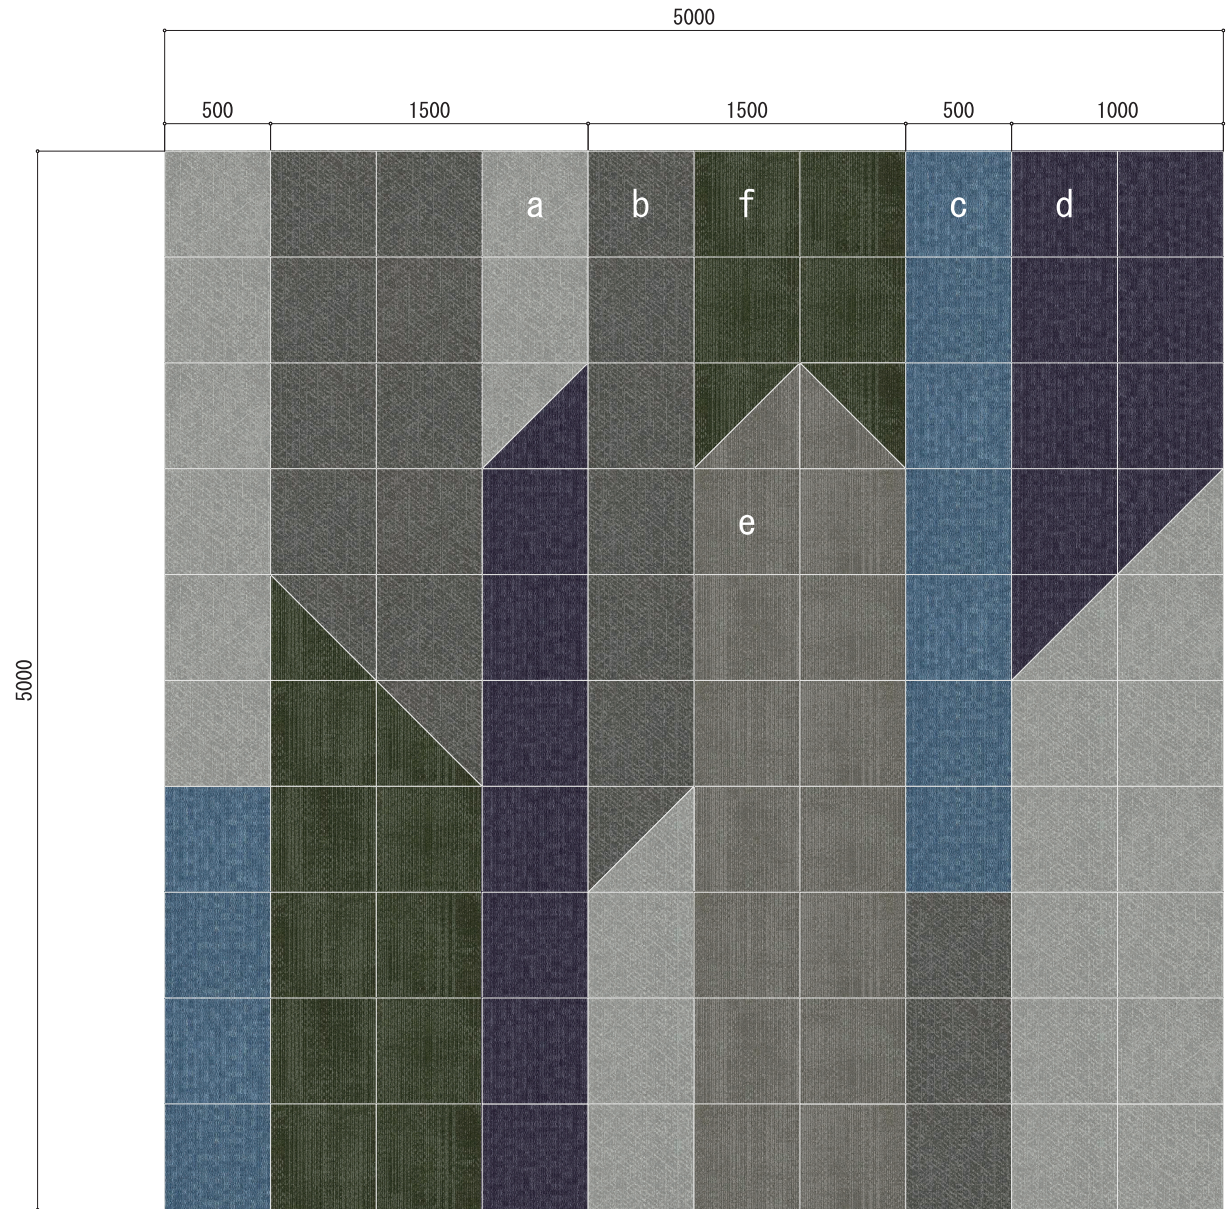

TS-7000 Plan. 01

使用品番	
	a TS-7000 TSC-341
	b TS-7000 TSC-342
	c TS-7000 TSA-304
	d TS-7000 TSA-306
	e TS-7000 TSB-322
	f TS-7000 TSB-328

※パターン図は参考です。

採用をご検討の際には空間によってスケール感や見え方が異なりますので、必ず現物見本をご確認ください。

TS-7000 Plan. 02

使用品番	 a TS-7000 TSA-301
	 b TS-7000 TSA-304
	 c TS-7000 TSA-305
	 d TS-7000 TSC-341
	 e TS-7000 TSC-349

※パターン図は参考です。
採用をご検討の際には空間によってスケール感や見え方が異なりますので、必ず現物見本をご確認ください。