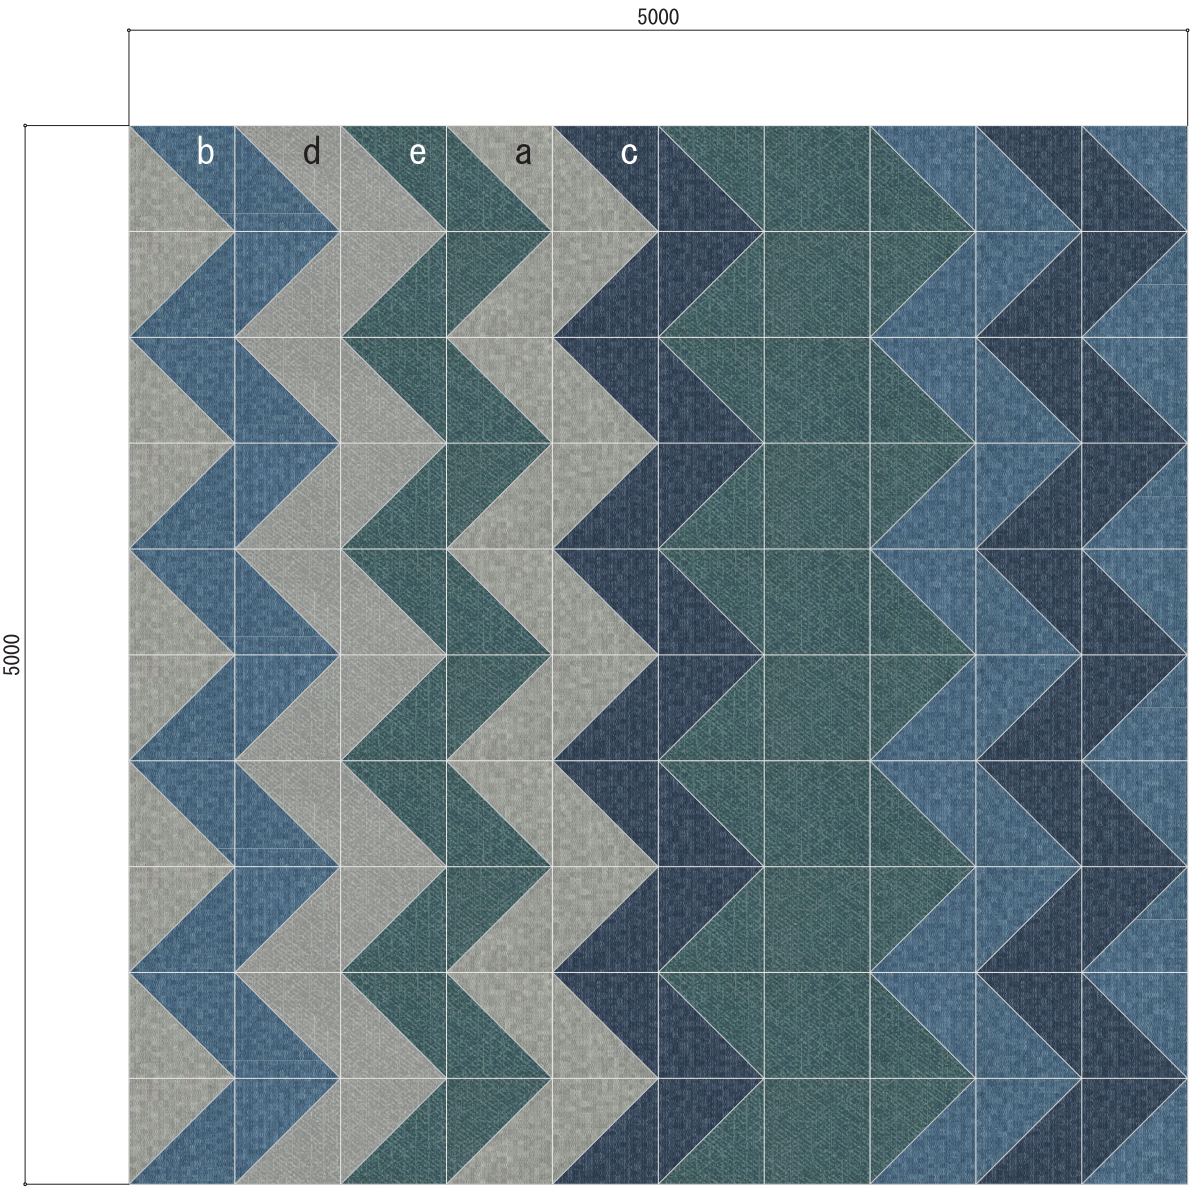

TS-7000 Plan. 01

使用品番	
	a TS-7000 TSC-341
	b TS-7000 TSC-342
	c TS-7000 TSA-304
	d TS-7000 TSA-306
	e TS-7000 TSB-322
	f TS-7000 TSB-328

※パターン図は参考です。

採用をご検討の際には空間によってスケール感や見え方が異なりますので、必ず現物見本をご確認ください。

TS-7000 Plan. 02

使用品番	 a TS-7000 TSA-301
	 b TS-7000 TSA-304
	 c TS-7000 TSA-305
	 d TS-7000 TSC-341
	 e TS-7000 TSC-349

※パターン図は参考です。
採用をご検討の際には空間によってスケール感や見え方が異なりますので、必ず現物見本をご確認ください。