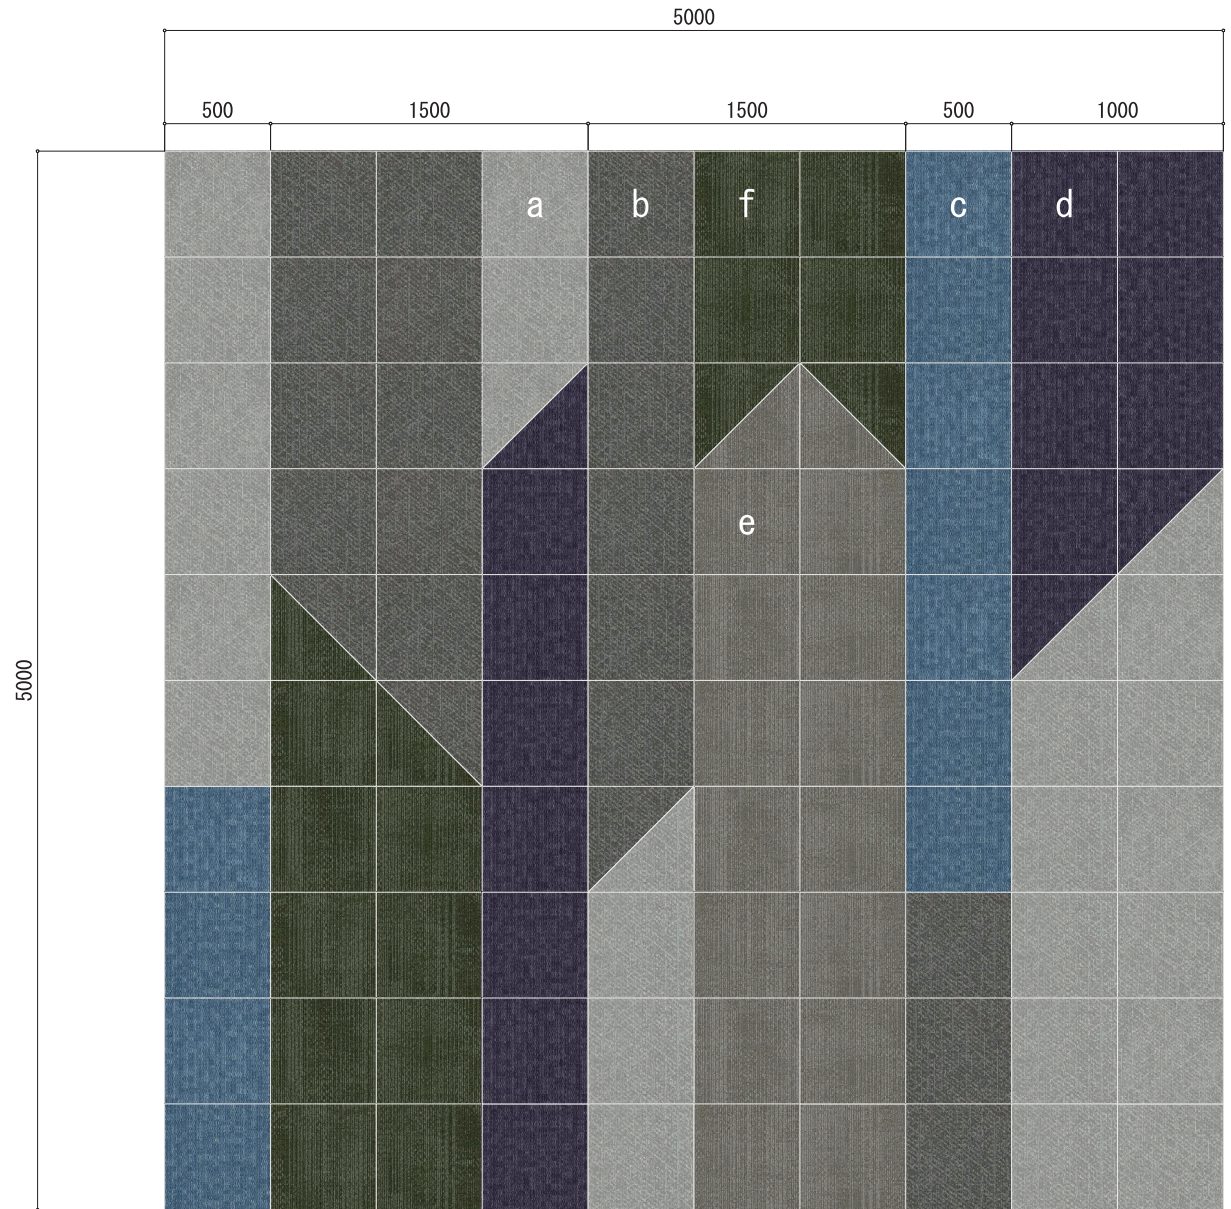

# TS-7000 Plan. 01

使用品番	
	a TS-7000 TSC-341
	b TS-7000 TSC-342
	c TS-7000 TSA-304
	d TS-7000 TSA-306
	e TS-7000 TSB-322
	f TS-7000 TSB-328

※パターン図は参考です。

採用をご検討の際には空間によってスケール感や見え方が異なりますので、必ず現物見本をご確認ください。

# TS-7000 Plan. 02

使用品番	 a TS-7000 TSA-301
	 b TS-7000 TSA-304
	 c TS-7000 TSA-305
	 d TS-7000 TSC-341
	 e TS-7000 TSC-349

※パターン図は参考です。

採用をご検討の際には空間によってスケール感や見え方が異なりますので、必ず現物見本をご確認ください。