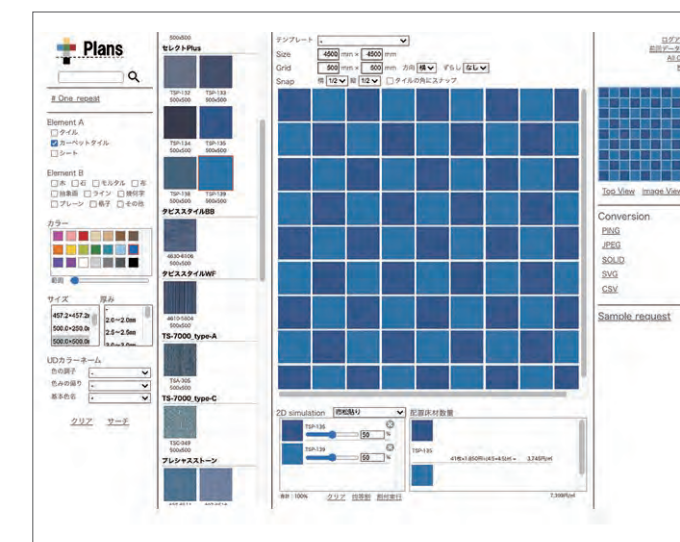

耐薬品性試験比較

試験前 滴下後24時間

- 塩素系漂白剤を10mℓ滴下し、24時間放置しても色の変化はほとんど見られません

対象
TS-7000 typeD・E・F・G・H・I・J
タピススタイルWT

TAJIMAオリジナルのフロアプラン&シミュレーションツール 「t-Plans」をぜひご活用ください

- お好みの床材を選択し、比率やパターンを指定して自由にフロアプランを作成できます

- 各種シミュレーション機能や3Dビュー機能など新たな機能の搭載を予定した大幅なブラッシュアップを準備中です。