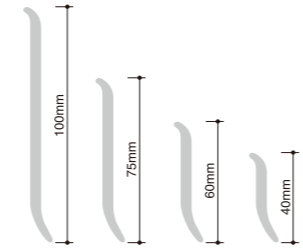

### デザイン巾木

インテリアの一部としてお部屋になじむ、木調と光沢のあるシリーズです。

木調巾木	高さ:60~100mm	価格:320~380円/m
ワイド巾木	高さ:300mm	価格:2,200円/m
ソフト巾木 (ハイカラー)	高さ:60mm	価格:280円/m

詳細はこちらからご確認ください ▶

### 防汚抗菌 長尺巾木 “ひとふで” [H30mm]

ありそうでなかった高さ30mmのミニマルサイズな長尺巾木。ソフト巾木同様の厚さに加えて、厚さ4mmの厚物もラインナップ。

標準サイズ	高さ:30mm	価格:260円/m
厚物サイズ	高さ:30mm	価格:750円/m

詳細はこちらからご確認ください ▶

#### 巾木断面図

**HB** ソフト巾木 (袴あり)  
**LBA** 長尺巾木 (袴あり)

袴あり(あとづけ用)  
※標準品と受注生産品がありますので、ご注意ください。

**HB** C型 ソフト巾木 (袴なし)  
**LBC** 長尺巾木 (袴なし)

袴なし(先づけ用)  
※標準品と受注生産品がありますので、ご注意ください。

**LH** ササラ巾木

ササラ巾木 (3段分2枚取りの場合)

**MB** 木調巾木