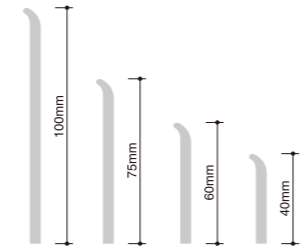

### デザイン巾木

インテリアの一部としてお部屋になじむ、木調と光沢のあるシリーズです。

木調巾木	高さ:60~100mm	価格:320~380円/m
ワイド巾木	高さ:300mm	価格:2,200円/m
ソフト巾木 (ハイカラー)	高さ:60mm	価格:280円/m

詳細はこちらからご確認ください ▶

### 防汚抗菌 長尺巾木 “ひとふで” [H30mm]

ありそうでなかった高さ30mmのミニマルサイズな長尺巾木。ソフト巾木同様の厚さに加えて、厚さ4mmの厚物もラインナップ。

標準サイズ	高さ:30mm	価格:260円/m
厚物サイズ	高さ:30mm	価格:750円/m

詳細はこちらからご確認ください ▶

#### 巾木断面図

**HB** ソフト巾木 (袴あり)  
**LBA** 長尺巾木 (袴あり)

袴あり(あとづけ用)  
※標準品と受注生産品がありますので、ご注意ください。

**HB** C型 ソフト巾木 (袴なし)  
**LBC** 長尺巾木 (袴なし)

袴なし(先づけ用)  
※標準品と受注生産品がありますので、ご注意ください。

**LH** ササラ巾木

ササラ巾木 (3段分2枚取りの場合)

**MB** 木調巾木