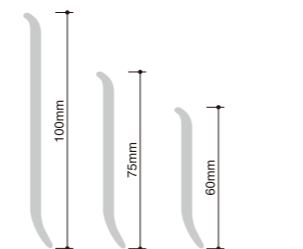

### 防汚抗菌 長尺巾木 “ひとふで” [H30mm]

ありそうでなかった高さ30mmのミニマルサイズな長尺巾木。ソフト巾木同様の厚さに加えて、厚さ4mmの厚物もラインナップ。

標準サイズ	高さ:30mm	価格:260円/m
厚物サイズ	高さ:30mm	価格:750円/m

詳細はこちらからご確認ください ▶

#### 巾木断面図

**HB** ソフト巾木 (袴あり)  
**LBA** 長尺巾木 (袴あり)

袴あり(あとづけ用)  
※標準品と受注生産品がありますので、ご注意ください。

**HB** C型 ソフト巾木 (袴なし)  
**LBC** 長尺巾木 (袴なし)

袴なし(先づけ用)  
※標準品と受注生産品がありますので、ご注意ください。

**LH** ササラ巾木

ササラ巾木 (3段分2枚取りの場合)

**MB** 木調巾木